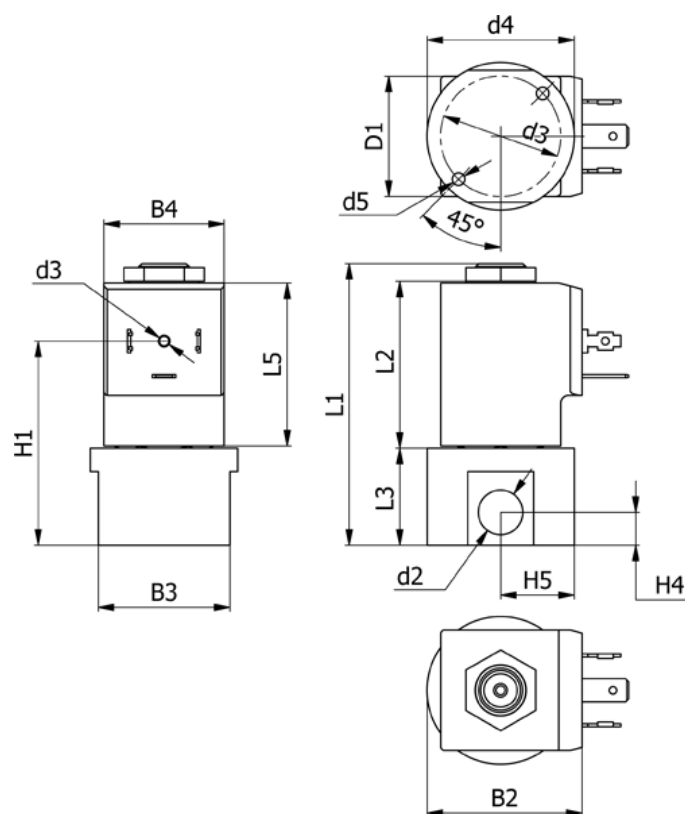

Varenummer: 588Q2C124XE0638

Beskrivelse: Magnetventil type Q2C124.XE0.638 2/2 NC
230 VAC 50HZ dyse 2,4 hus i Rustfast AISI 316 Portstr. G1/4"

Mål

B2 = 40	H1 = 52.5
B3 = 34	H4 = 8.5
B4 = 31	H5 = 19
d2 = G1/4"	L1 = 72.6
d3 = M3x4	L3 = 25
d4 = 31	L5 = 42.5
d5 = M4x8	Lysning = 2.4
Flow = 3.5	Spænding = 230 VAC 50HZ

Ventilfunktion = 2/2 NC